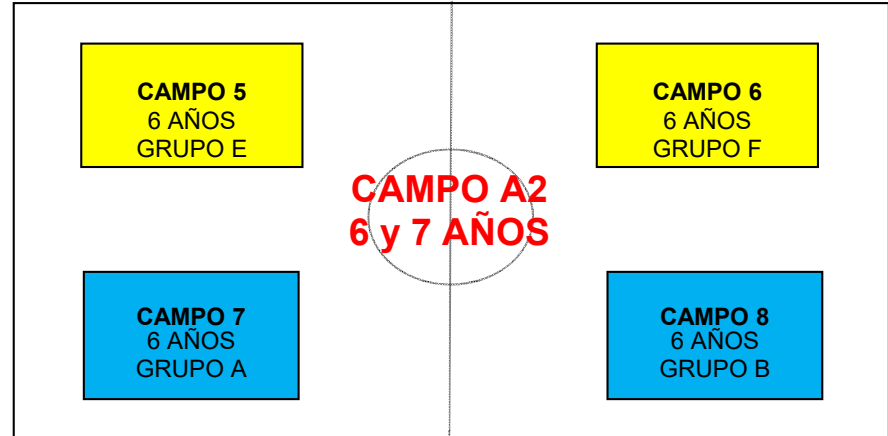

HEGOALDE
IBARARTE B
NAV. VILLOSLADA E

GRUPO D (Campo 10):		
HEGOALDE	10:00 -	HEGOALDE / IBARARTE B
IBARARTE B	10:20 -	HEGOALDE / NAV. VILLOSLADA E
NAV. VILLOSLADA E	10:40 -	IBARARTE B / NAV. VILLOSLADA E

ROCHAPEA B
SAN CERNIN A
SAN JORGE C

GRUPO E (Campo 11):		
ROCHAPEA B	10:00 -	ROCHAPEA B / SAN CERNIN A
SAN CERNIN A	10:20 -	ROCHAPEA B / SAN JORGE C
SAN JORGE C	10:40 -	SAN CERNIN A / SAN JORGE C

SANTO TOMAS A
VEDRUNA A
NATACIÓN B

GRUPO F (Campo 12):		
SANTO TOMAS A	10:00 -	SANTO TOMAS A / VEDRUNA A
VEDRUNA A	10:20 -	SANTO TOMAS A / NATACIÓN B
NATACIÓN B	10:40 -	VEDRUNA A / NATACIÓN B

ENTRADA

VESTUARIOS

ENTRADA

VESTUARIOS

ADEMAR, AMAYA, AMIGÓ, AOIZ,
ASDEFOR, ATARGI, BERIAIN, BERRIOZAR,
BIDEZARRA, BRITISH SCHOOL,
BURLADÉS, BURTALA F.E., BUNTINTXURI,
CALASANZ, CANTOLAGUA, CIUDADELA,
HEGOALDE, HUERTO, IBARARTE, IRABIA,
IRUNTXIKI, KIROL SPORT, LA
COMPASIÓN, LARRAONA, LICEO
MONJARDÍN, MENDILLORRI, NATACIÓN,
NAVARRO VILLOSLADA, PAMPLONA,
PATXI LARRAINZAR, PAZ ZIGANDA,
ROCHAPEA, SAGRADO CORAZÓN, SAN
CERNIN, SAN JORGE, SANTO TOMÁS,
TERESIANAS, VEDRUNA