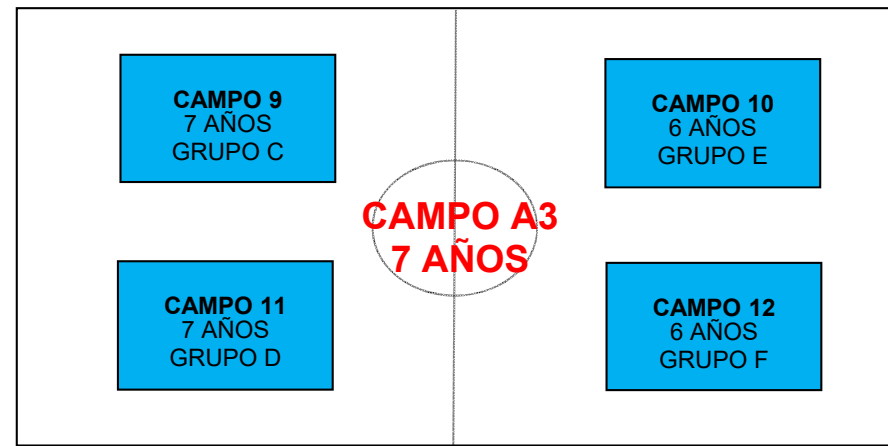

HEGOALDE
IBARARTE B
NAV. VILLOSLADA E

GRUPO D (Campo 10):		
HEGOALDE	10:00 -	HEGOALDE / IBARARTE B
IBARARTE B	10:20 -	HEGOALDE / NAV. VILLOSLADA E
NAV. VILLOSLADA E	10:40 -	IBARARTE B / NAV. VILLOSLADA E

ROCHAPEA B
SAN CERNIN A
SAN JORGE C

GRUPO E (Campo 11):		
ROCHAPEA B	10:00 -	ROCHAPEA B / SAN CERNIN A
SAN CERNIN A	10:20 -	ROCHAPEA B / SAN JORGE C
SAN JORGE C	10:40 -	SAN CERNIN A / SAN JORGE C

SANTO TOMAS A
VEDRUNA A
NATACIÓN B

GRUPO F (Campo 12):		
SANTO TOMAS A	10:00 -	SANTO TOMAS A / VEDRUNA A
VEDRUNA A	10:20 -	SANTO TOMAS A / NATACIÓN B
NATACIÓN B	10:40 -	VEDRUNA A / NATACIÓN B

ENTRADA

VESTUARIOS

ENTRADA

VESTUARIOS

ADEMAR, AMAYA, AMIGÓ, AOIZ,
ASDEFOR, ATARGI, BERIAIN, BERRIOZAR,
BIDEZARRA, BRITISH SCHOOL,
BURLADÉS, BURTALA F.E., BUNTINTXURI,
CALASANZ, CANTOLAGUA, CIUDADELA,
HEGOALDE, HUERTO, IBARARTE, IRABIA,
IRUNTXIKI, KIROL SPORT, LA
COMPASIÓN, LARRAONA, LICEO
MONJARDÍN, MENDILLORRI, NATACIÓN,
NAVARRO VILLOSLADA, PAMPLONA,
PATXI LARRAINZAR, PAZ ZIGANDA,
ROCHAPEA, SAGRADO CORAZÓN, SAN
CERNIN, SAN JORGE, SANTO TOMÁS,
TERESIANAS, VEDRUNA