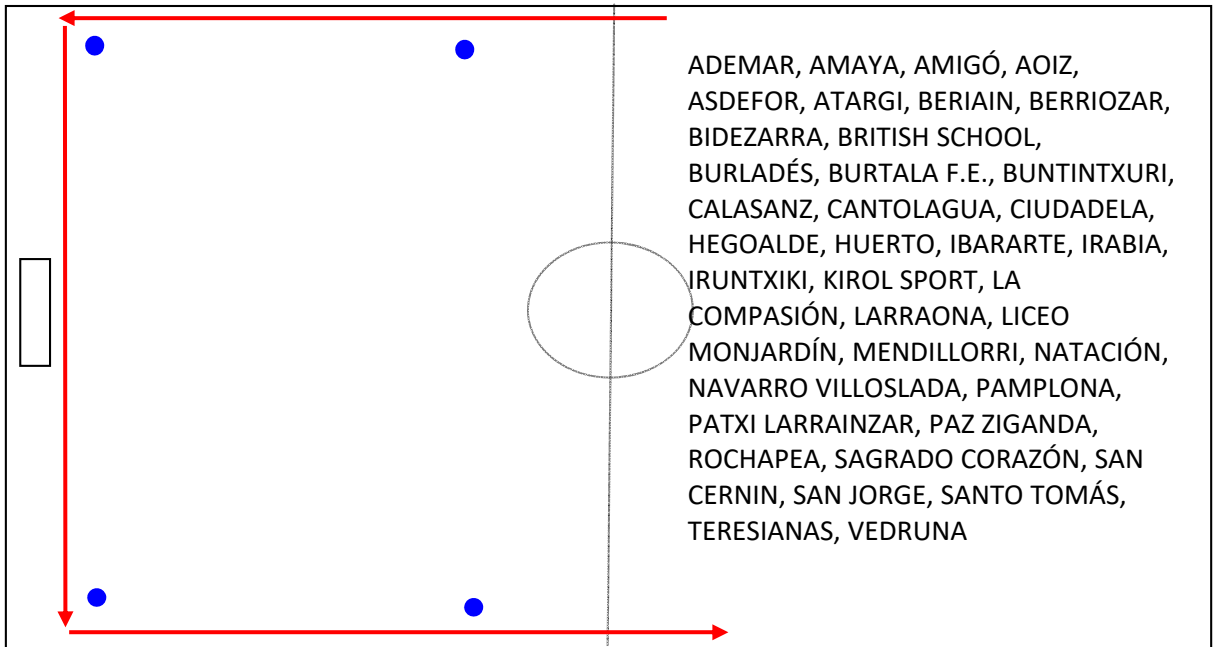

ROCHAPEA B
SAN CERNIN A
SAN JORGE C

GRUPO E (Campo 11):		
ROCHAPEA B	10:00 -	ROCHAPEA B / SAN CERNIN A
SAN CERNIN A	10:20 -	ROCHAPEA B / SAN JORGE C
SAN JORGE C	10:40 -	SAN CERNIN A / SAN JORGE C

SANTO TOMAS A
VEDRUNA A
NATACIÓN B

GRUPO F (Campo 12):		
SANTO TOMAS A	10:00 -	SANTO TOMAS A / VEDRUNA A
VEDRUNA A	10:20 -	SANTO TOMAS A / NATACIÓN B
NATACIÓN B	10:40 -	VEDRUNA A / NATACIÓN B

ENTRADA

VESTUARIOS

ENTRADA

VESTUARIOS

ADEMAR, AMAYA, AMIGÓ, AOIZ,
ASDEFOR, ATARGI, BERIAIN, BERRIOZAR,
BIDEZARRA, BRITISH SCHOOL,
BURLADÉS, BURTALA F.E., BUNTINTXURI,
CALASANZ, CANTOLAGUA, CIUDADELA,
HEGOALDE, HUERTO, IBARARTE, IRABIA,
IRUNTXIKI, KIROL SPORT, LA
COMPASIÓN, LARRAONA, LICEO
MONJARDÍN, MENDILLORRI, NATACIÓN,
NAVARRO VILLOSLADA, PAMPLONA,
PATXI LARRAINZAR, PAZ ZIGANDA,
ROCHAPEA, SAGRADO CORAZÓN, SAN
CERNIN, SAN JORGE, SANTO TOMÁS,
TERESIANAS, VEDRUNA