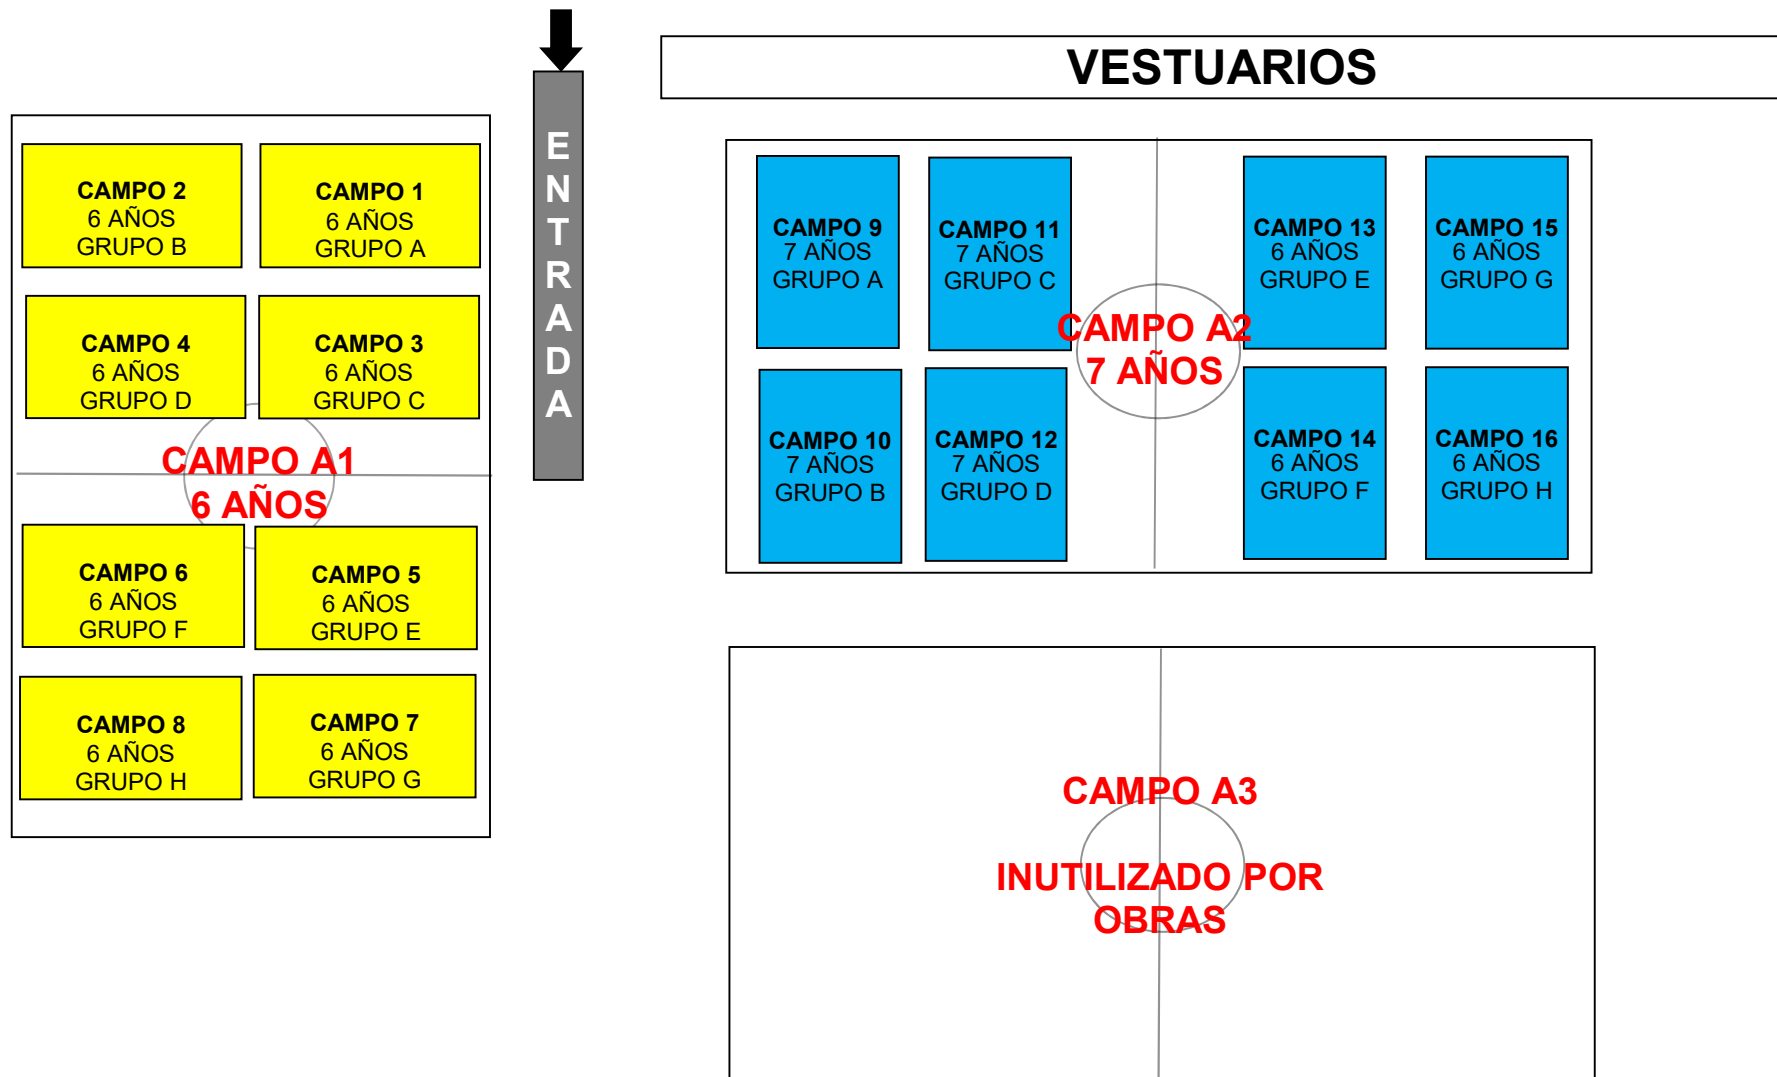

N. VILLOSLADA D
OBERENA B
IRABIA-IZAGA H

GRUPO F (Campo 14):

N. VILLOSLADA D	10:00 -	N. VILLOSLADA D / OBERENA B
OBERENA B	10:20 -	N. VILLOSLADA D / IRABIA-IZAGA H
IRABIA-IZAGA H	10:40 -	OBERENA B / IRABIA-IZAGA H

PAMPLONA
SAN CERNIN E
SAN JUAN B

GRUPO G (Campo 15):

PAMPLONA	10:00 -	PAMPLONA / SAN CERNIN E
SAN CERNIN E	10:20 -	PAMPLONA / SAN JUAN B
SAN JUAN B	10:40 -	SAN CERNIN E / SAN JUAN B

TXANTREA B
AMIGÓ D
MAGNA XOTA B

GRUPO H (Campo 16):

TXANTREA B	10:00 -	TXANTREA B / AMIGÓ D
AMIGÓ D	10:20 -	TXANTREA B / MAGNA XOTA B
MAGNA XOTA B	10:40 -	AMIGÓ D / MAGNA XOTA B

PLANO UBICACIÓN PARA LOS PARTIDILLOS

PLANO UBICACIÓN PARA RECOGIDA TROFEOS