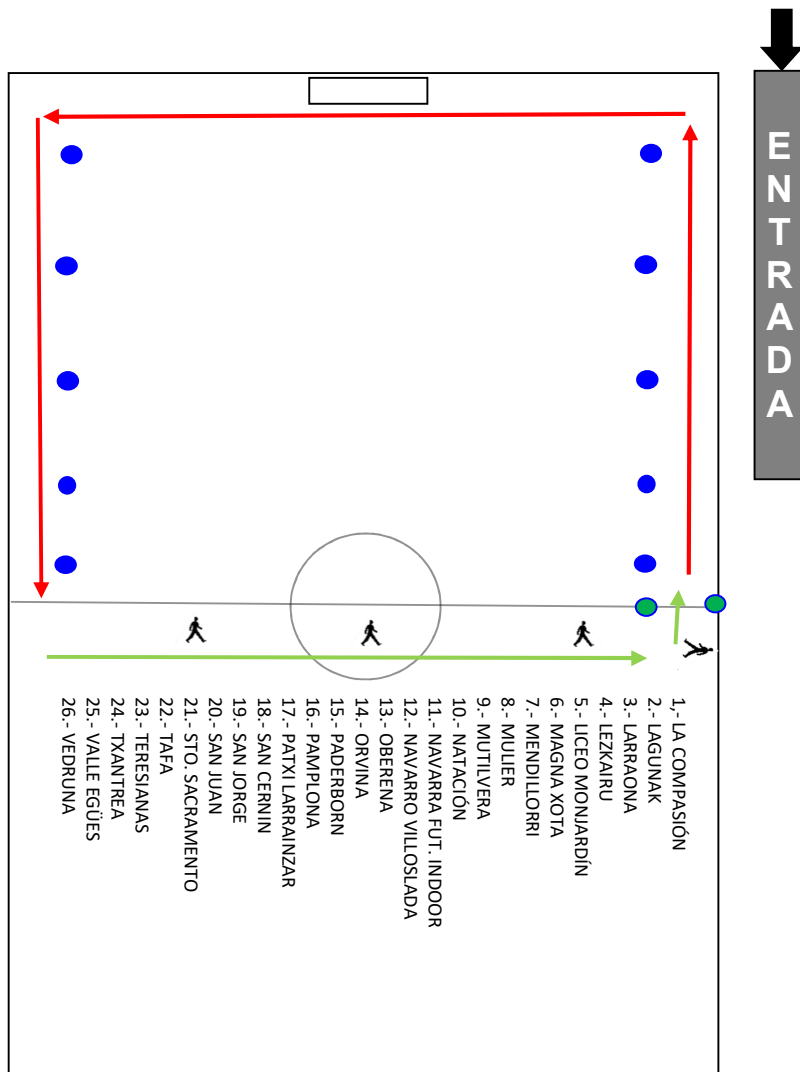

N. VILLOSLADA D
OBERENA B
IRABIA-IZAGA H

GRUPO F (Campo 14):

N. VILLOSLADA D	10:00 -	N. VILLOSLADA D / OBERENA B
OBERENA B	10:20 -	N. VILLOSLADA D / IRABIA-IZAGA H
IRABIA-IZAGA H	10:40 -	OBERENA B / IRABIA-IZAGA H

PAMPLONA
SAN CERNIN E
SAN JUAN B

GRUPO G (Campo 15):

PAMPLONA	10:00 -	PAMPLONA / SAN CERNIN E
SAN CERNIN E	10:20 -	PAMPLONA / SAN JUAN B
SAN JUAN B	10:40 -	SAN CERNIN E / SAN JUAN B

TXANTREA B
AMIGÓ D
MAGNA XOTA B

GRUPO H (Campo 16):

TXANTREA B	10:00 -	TXANTREA B / AMIGÓ D
AMIGÓ D	10:20 -	TXANTREA B / MAGNA XOTA B
MAGNA XOTA B	10:40 -	AMIGÓ D / MAGNA XOTA B

PLANO UBICACIÓN PARA LOS PARTIDILLOS

PLANO UBICACIÓN PARA RECOGIDA TROFEOS